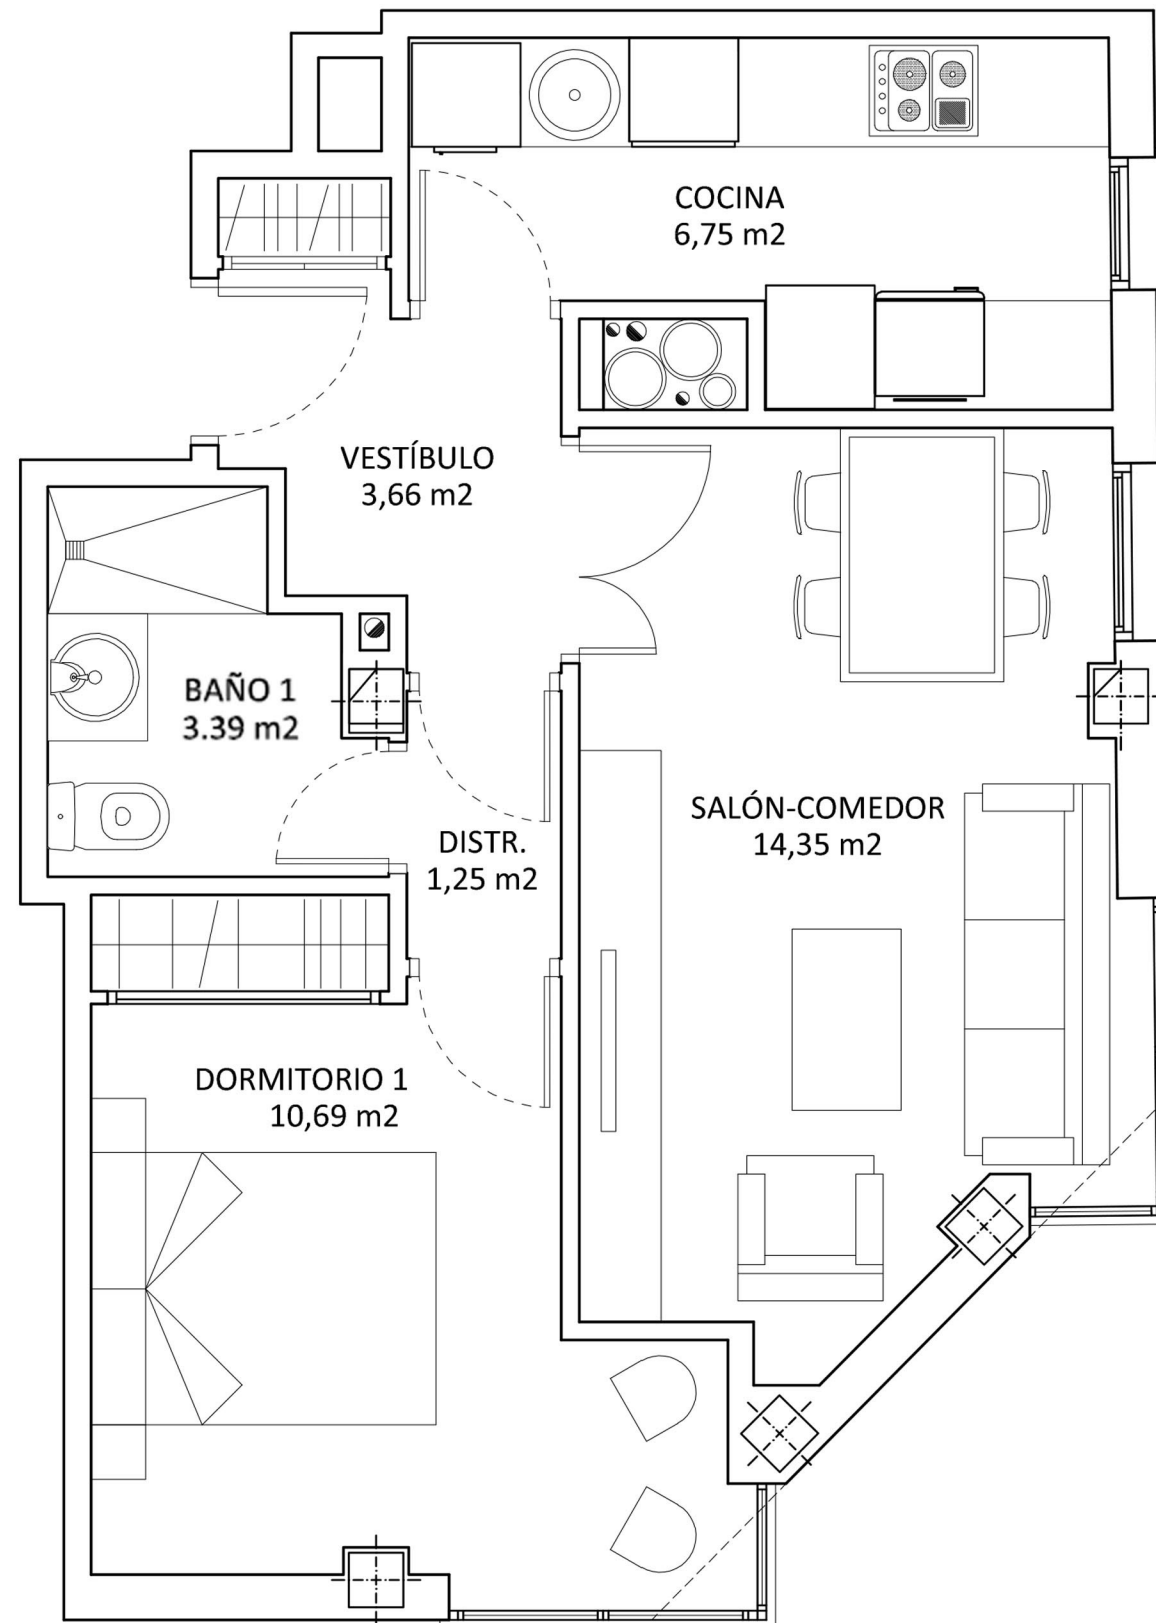

EDIFICIO TARRAGONA

VIVIENDA TIPO C

SUP. CONST. - 47,02 M²

SUP. ÚTIL. - 40,09 M²